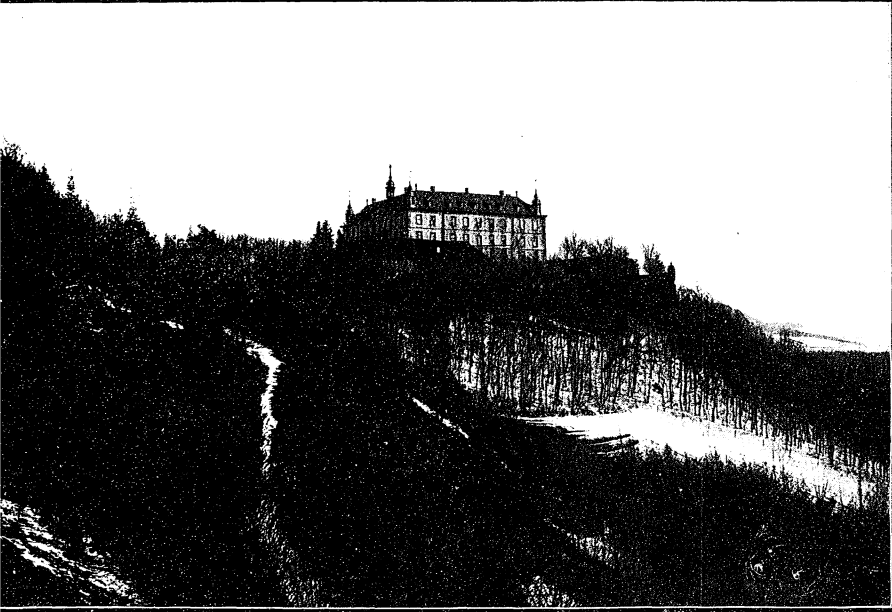

---

**Persistenter Identifier:** 025856294\_0004

**Titel:** Deutsche Land-Erziehungsheime in Schloss Bieberstein i. d. Rhön, Haubinda i. Thür., Ilsenburg i. Harz, Gaienhofen a. Bodensee und Sieversdorf b. Bukow - 11.1908,1

**Ort:** Bibliothek für Bildungsgeschichtliche Forschung des Deutschen Instituts für Internationale Pädagogische Forschung

**Signatur:** 02 A 2936 ; RF 539

**Strukturtyp:** PeriodicalVolume

**PURL:** [http://goobiweb.bbf.dipf.de/viewer/image/025856294\\_0004/1/](http://goobiweb.bbf.dipf.de/viewer/image/025856294_0004/1/)

Schloß Bieberstein vor dem Brande.

Schloß Bieberstein im Bau. Herbst 1908.