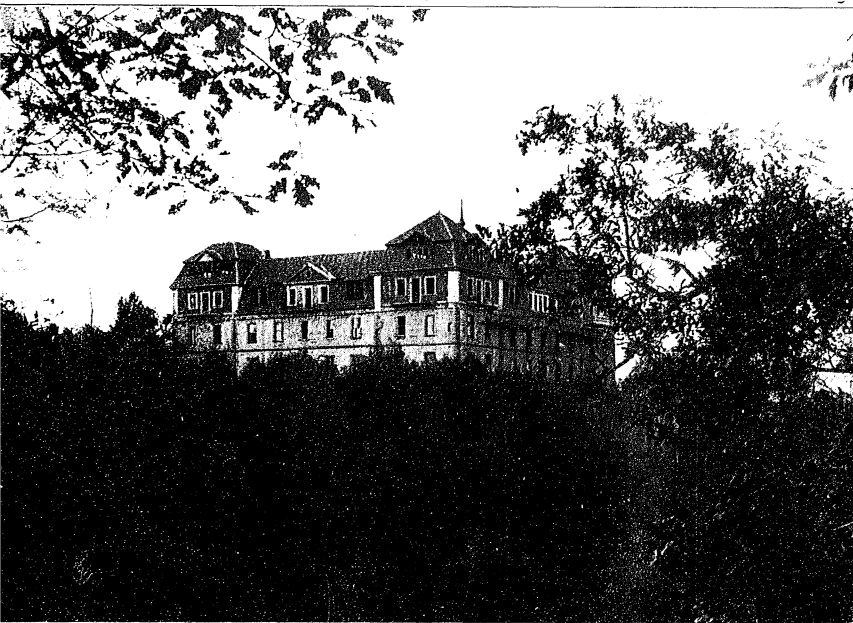

---

**Persistenter Identifier:** 025856294\_0004

**Titel:** Deutsche Land-Erziehungsheime in Schloss Bieberstein i. d. Rhön, Haubinda i. Thür., Ilsenburg i. Harz, Gaienhofen a. Bodensee und Sieversdorf b. Bukow - 11.1908,1

**Ort:** Bibliothek für Bildungsgeschichtliche Forschung des Deutschen Instituts für Internationale Pädagogische Forschung

**Signatur:** 02 A 2936 ; RF 539

**Strukturtyp:** PeriodicalVolume

**PURL:** [http://goobiweb.bbf.dipf.de/viewer/image/025856294\\_0004/1/](http://goobiweb.bbf.dipf.de/viewer/image/025856294_0004/1/)

Schloß Bieberstein vor dem Brande.

Schloß Bieberstein im Bau. Herbst 1908.